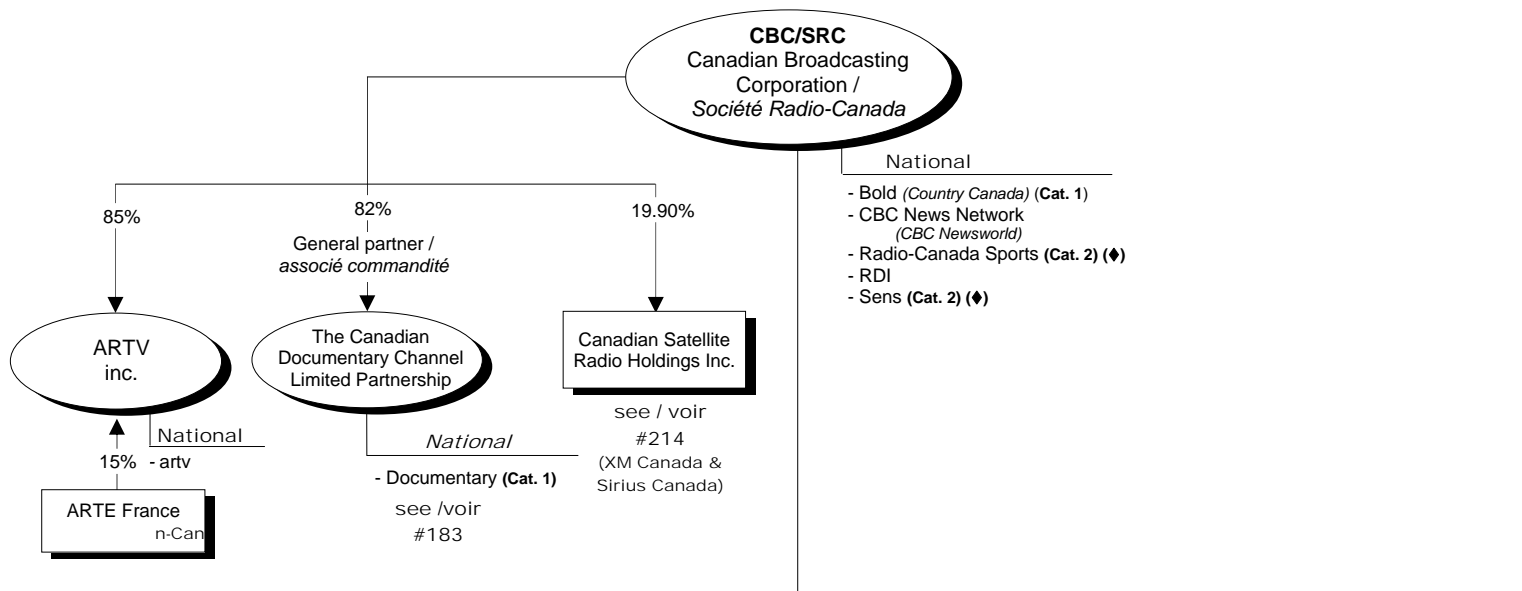

CBC/SRC

The percentages refer to voting rights only /
Les pourcentages font référence aux droits de
vote seulement

Holding / Propriétaire
 Licensee / Titulaire

Yukon	British Columbia / Colombie-Britannique	Ontario	Quebec	Prince Edward Island / Île-du-Prince-Édouard
Radio - CFWH Whitehorse (M) - CFWH-FM Whitehorse (M)	Radio - CBCV-FM Victoria (M) - CBPK Revelstoke (O) - CBPM Sicamous (O) - CBPZ Swartz Bay Ferry Terminal (O) - CBTK-FM Kelowna (M) - CBU Vancouver (M) - CBU-FM Vancouver (M) - CBUF-FM Vancouver (M) - CBUX-FM Vancouver (M) - CBYG-FM Prince George (M) - CFPR Prince Rupert (M)	Radio - CBBS-FM Sudbury (O) - CBBX-FM Sudbury (M) - CBCL-FM London (O) - CBCS-FM Sudbury (M) - CBEW-FM Windsor (M) - CBE-FM Windsor (O) - CBEF Windsor (M) - CBLA-FM Toronto (M) - CBL-FM Toronto (M) - CBO-FM Ottawa (M) - CBOF-FM Ottawa (M) - CBON-FM Sudbury (M) - CBOQ-FM Ottawa (O) - CBOX-FM Ottawa (O) - CBPG-FM Algonquin Park (O) - CBQ-FM Thunder Bay (O) - CBQT-FM Thunder Bay (M) - CJBC Toronto (M) - CJBC-FM Toronto (M)	Radio - CBF-FM Montréal (M) - CBF-FM-8 Trois-Rivières (M) - CBF-FM-10 Sherbrooke (M) - CBFA-3 Weymontachie (O) - CBF-G-FM Chisasibi (Fort-George) (O) - CBFH-FM Waskaganish (O) - CBFV-FM Waswanipi (O) - CBFX-FM Montréal (M) - CBGA Matane (M) - CBGA-FM Matane (M) - CBJ-FM Chicoutimi (M) - CBJX-FM Chicoutimi (M) - CBM-FM Montréal (M) - CBME-FM Montréal (M) - CBRX-FM Rimouski (M) - CBSI-FM Sept-Îles (M) - CBV-FM Québec (M) - CBVE-FM Québec (M) - CBVX-FM Québec (M) - CHLM-FM Rouyn-Noranda (M) - CJBR-FM Rimouski (M)	Radio - CBAF-FM-15 Charlottetown (M) - CBCT-FM Charlottetown (M)
Northwest Territories / Territoires du Nord-Ouest Radio - CFYK Yellowknife (M) - CHAK Inuvik (M)	TV - CFYK-DT Yellowknife (M)	TV - CBET-DT Windsor (O) - CBLFT-DT Toronto (M) - CBLT-DT Toronto (M) - CBOFT-DT Ottawa (M) - CBOT-DT Ottawa (M)	TV - CBFT-DT Montréal (M) - CBMT-DT Montréal (M) - CBVT-DT Québec (M) - CJBR-DT Rimouski (M) - CKSH-DT Sherbrooke (O) - CKTM-DT Trois-Rivières (O) - CKTV-DT Saguenay (M)	TV - CBCT-DT Charlottetown (M)
Nunavut Radio - CBQR-FM Rankin Inlet (M) - CFFB Iqaluit (M)	TV - CBUFT-DT Vancouver (M) - CBUT-DT Vancouver (M)	RDU / EDR - CBCD-TV-3 Fort St. John - CBCY-TV Houston	RDU / EDR - CBSI-FM Sept-Îles (M) - CBV-FM Québec (M)	Radio - CBAF-FM-5 Halifax (M) - CBAX-FM Halifax (M) - CBH-FM Halifax (M) - CBHA-FM Halifax (M) - CBI Sydney (M) - CBI-FM Sydney (O)
Saskatchewan Radio - CBK Regina (M) - CBK-FM Regina (M) - CBKA-FM La Ronge (M) - CBKF-FM Regina (M)	TV - CBWFT-DT Winnipeg (M) - CBWT-DT Winnipeg (M)	Network/Réseaux - English TV Service - Espace Musique - French TV Service - La Première Chaîne - Radio One - Radio Two	RDU / EDR - CBFA-FM-1 Manouane - CBFA-FM-2 Obedjiwan - CBFM-FM Mistassini (Kuujuarapik) - CBFW-FM Wemindji - CBSPT Saint-Pamphile	TV - CBHT-DT Halifax (M) - CBIT Sydney (M)
Alberta Radio - CBCX-FM Calgary (M) - CBR Calgary (M) - CBR-FM Calgary (M) - CBX Edmonton (M) - CBX-FM Edmonton (M) - CHFA Edmonton (M)	RDU / EDR - CBWST Dauphin	TV - CBFT-DT Montréal (M) - CBMT-DT Montréal (M) - CBVT-DT Québec (M) - CJBR-DT Rimouski (M) - CKSH-DT Sherbrooke (O) - CKTM-DT Trois-Rivières (O) - CKTV-DT Saguenay (M)	RDU / EDR - CBFA-FM-1 Manouane - CBFA-FM-2 Obedjiwan - CBFM-FM Mistassini (Kuujuarapik) - CBFW-FM Wemindji - CBSPT Saint-Pamphile	Radio - CBDQ-FM Labrador City (O) - CBG Gander (M) - CBN St. John's (M) - CBN-FM St. John's (M) - CBT Grand Falls (M) - CBY Corner Brook (M) - CFGB-FM Goose Bay (M)
TV - CBRT-DT Calgary (M) - CBXFT-DT Edmonton (M) - CBXT-DT Edmonton (M)	TV - CBRT-DT Calgary (M) - CBXFT-DT Edmonton (M) - CBXT-DT Edmonton (M)	TV - CBRT-DT Calgary (M) - CBXFT-DT Edmonton (M) - CBXT-DT Edmonton (M)	TV - CBFT-DT Montréal (M) - CBMT-DT Montréal (M) - CBVT-DT Québec (M) - CJBR-DT Rimouski (M) - CKSH-DT Sherbrooke (O) - CKTM-DT Trois-Rivières (O) - CKTV-DT Saguenay (M)	TV - CBHT-DT Halifax (M) - CBIT Sydney (M)
				Nova Scotia / Nouvelle-Écosse Radio - CBAF-FM-15 Charlottetown (M) - CBCT-FM Charlottetown (M)
				TV - CBHT-DT Halifax (M) - CBIT Sydney (M)
				Newfoundland & Labrador / Terre-Neuve & Labrador Radio - CBDQ-FM Labrador City (O) - CBG Gander (M) - CBN St. John's (M) - CBN-FM St. John's (M) - CBT Grand Falls (M) - CBY Corner Brook (M) - CFGB-FM Goose Bay (M)
				TV - CBHT-DT Halifax (M) - CBIT Sydney (M)
				New Brunswick / Nouvelle-Brunswick Radio - CBAM-FM Moncton (M) - CBAF-FM Moncton (M) - CBAL-FM Moncton (M) - CBD-FM Saint John (M) - CBZ Fredericton (M) - CBZF-FM Fredericton (O) - CKCX-SW Sackville (O)
				TV - CBAFT-DT Moncton (M) - CBAT Saint John (M) * CBAT-DT Fredericton (r)